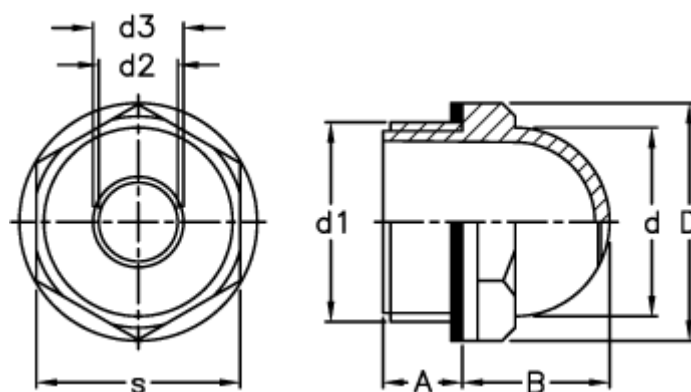

Varenummer: 2311011106
Beskrivelse: E+G Oliestandsglas
HCFE.24/C-1

Mål

A = 11.0

B = 24.0

d = 31

D = 42.0

d1 = G 1

d2 = 14

d3 = 15

s = 36

Tilspændingsmoment NM = 8 til 10